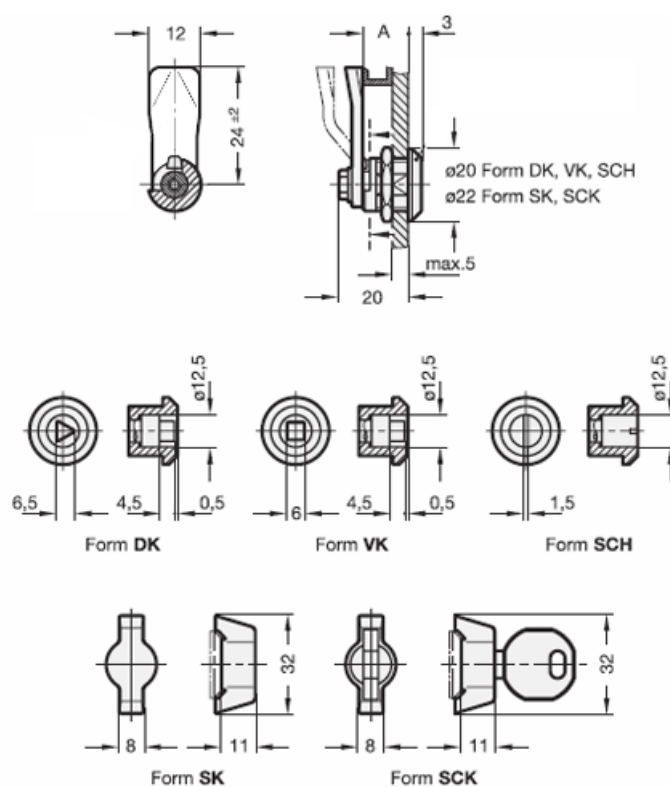

Varenummer: 201591004  
Beskrivelse: E+G Låseelement  
GN 115.6-SCH-7,5

## Mål

A = 7.5